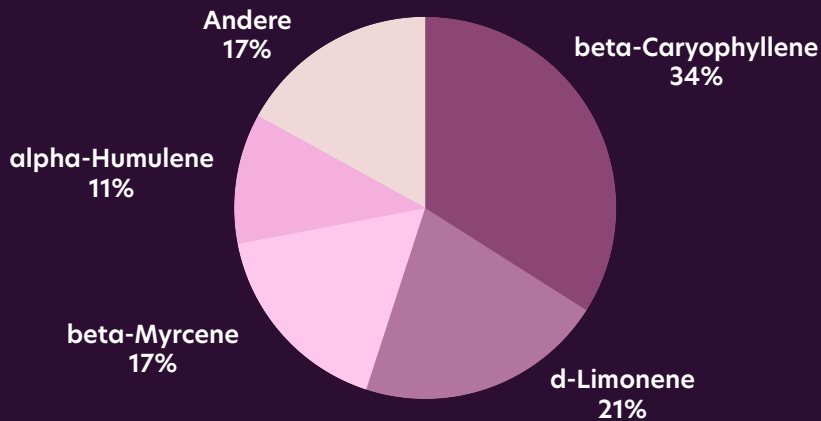

Terpene

Einzelheiten

Bestellen Sie jetzt per E-Mail, Fax oder Telefon

bestellung@therismos.de

030 2000 4078 0

030 2000 4079 9

Wo Sie uns in den sozialen Netzwerken finden

[therismos.de](https://www.instagram.com/therismos.de)

[therismos-gmbh](https://www.linkedin.com/company/therismos-gmbh)

www.therismos.de

THERISMOS
CRAFT

*Den exakten Gehalt an THC und CBD entnehmen Sie bitte dem Analysezertifikat.