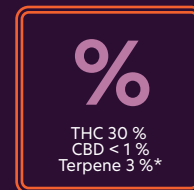

Einzelheiten

Bestellen Sie jetzt per E-Mail, Fax oder Telefon

bestellung@therismos.de

030 2000 4078 0

030 2000 4079 9

Wo Sie uns in den sozialen Netzwerken finden

[therismos.de](https://www.instagram.com/therismos.de)

[therismos-gmbh](https://www.linkedin.com/company/therismos-gmbh)

www.therismos.de

THERISMOS
CRAFT

*Den exakten Gehalt an THC und CBD entnehmen Sie bitte dem Analysezertifikat.